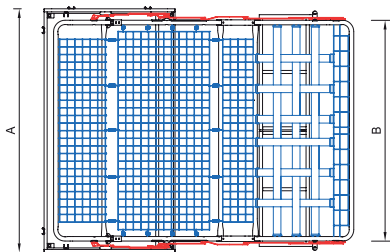

COM 25

MODEL NEW VELOX

ITALIAN PATENT

This model can fit a 12 cm high polyurethane mattress, both 194 cm long. Very simple to open with a single synchronized movement that moves the backrest and the cushions under the bed without having to remove them. The frame may be supplied with bayonet connections that make this sofa easy to disassemble completely and transport. The backrest can come with a practical pillow-holder compartment. Very safe to use as there are no edges surrounding the mattress support.

MIS*	A	B	SIZE MATTRESS
180	1800	1650	1940 x 1610 x 120
160	1600	1450	1940 x 1410 x 120
140	1400	1250	1940 x 1210 x 120
120	1200	1050	1940 x 1010 x 120
90	900	750	1940 x 710 x 120

Le misure dei materassi sono nominali

Questo modello brevettato permette di inserire un materasso in poliuretano da 12 cm di altezza, per una lunghezza di 194 cm. L'apertura, molto semplice, si esplica in un solo movimento sincronizzato portando lo schienale e i cuscini entrambi sotto il piano del letto senza doverli rimuovere. Il telaio può essere fornito con attacchi a baionetta che permettono di realizzare un divano completamente smontabile e facilmente trasportabile. La spalliera può essere realizzata anche con un comodo vano portaguanciali. L'assenza di spigoli sul perimetro di appoggio del materasso garantisce un'efficace sicurezza nell'utilizzo.