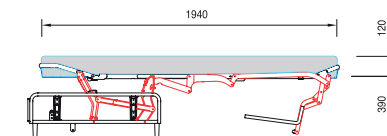

COM 25

MODEL NEW VELOX

ITALIAN PATENT

This model can fit a 12 cm high polyurethane mattress, both 194 cm long. Very simple to open with a single synchronized movement that moves the backrest and the cushions under the bed without having to remove them. The frame may be supplied with bayonet connections that make this sofa easy to disassemble completely and transport. The backrest can come with a practical pillow-holder compartment. Very safe to use as there are no edges surrounding the mattress support.

MIS*	A	B	SIZE MATTRESS
180	1800	1650	1940 x 1610 x 120
160	1600	1450	1940 x 1410 x 120
140	1400	1250	1940 x 1210 x 120
120	1200	1050	1940 x 1010 x 120
90	900	750	1940 x 710 x 120

Le misure dei materassi sono nominali

Questo modello brevettato permette di inserire un materasso in poliuretano da 12 cm di altezza, per una lunghezza di 194 cm. L'apertura, molto semplice, si esplica in un solo movimento sincronizzato portando lo schienale e i cuscini entrambi sotto il piano del letto senza doverli rimuovere. Il telaio può essere fornito con attacchi a baionetta che permettono di realizzare un divano completamente smontabile e facilmente trasportabile. La spalliera può essere realizzata anche con un comodo vano portaguanciali. L'assenza di spigoli sul perimetro di appoggio del materasso garantisce un'efficace sicurezza nell'utilizzo.