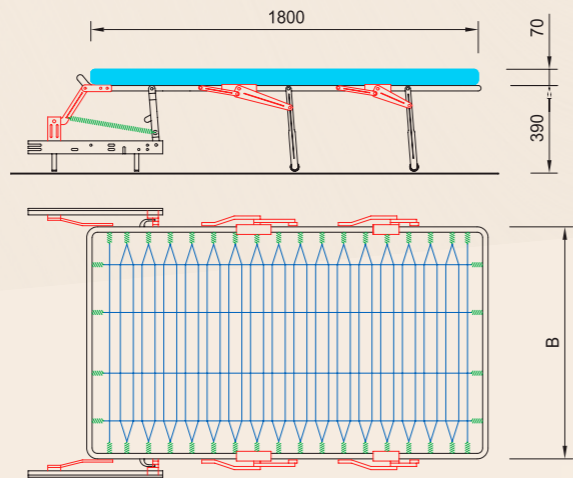

COM 05

modello 3 pieghe

Mis.	A	B	Size mattress
162	1620	1460	1800 x 1420 x 70 **
152	1520	1360	1800 x 1320 x 70 **
142*	1420	1260	1800 x 1220 x 70 **
132*	1320	1160	1800 x 1120 x 70 **
122	1220	1060	1800 x 1020 x 70 **
112	1120	960	1800 x 920 x 70 **
102*	1020	860	1800 x 820 x 70 **
92*	920	760	1800 x 720 x 70 **
82	820	660	1800 x 620 x 70 **

* non-standard dimensions. The supply must be agreed upon
 ** dimensions are nominal and refer to polyurethane mattress

COM 05 D

COM 05 M

COM 05 E

COM 05

Modello a tre pieghe prodotto in versione a maglia, doghe, e rete elettrosaldata. Il materasso in poliuretano ha un'altezza di 7 cm e una lunghezza di 180 cm. A richiesta, versioni con piedino da 6 e 4 cm.

A three-fold model with mesh, slats and electrically welded bed base. The polyurethane mattress is 7 cm high and 180 long. The version with 6 and 4 cm feet is available on request.