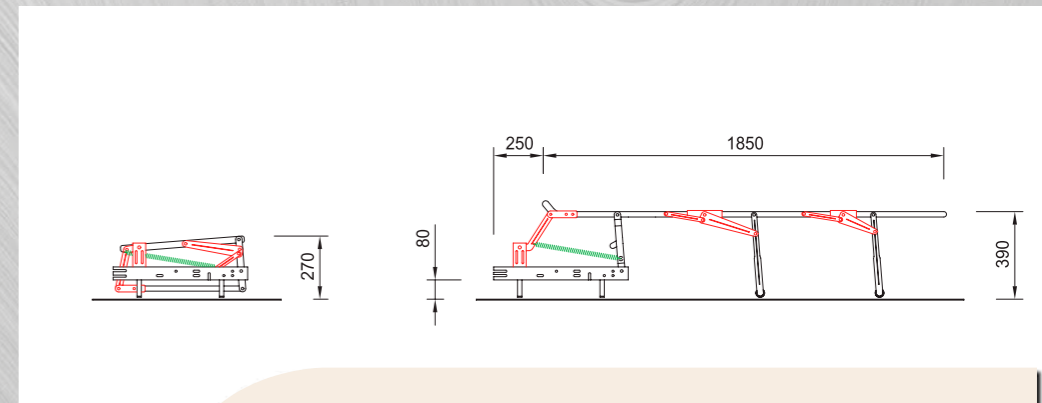

COM 05

modello 3 pieghe

Mis.	A	B	Size mattress
162	1620	1460	1800 x 1420 x 70 **
152	1520	1360	1800 x 1320 x 70 **
142*	1420	1260	1800 x 1220 x 70 **
132*	1320	1160	1800 x 1120 x 70 **
122	1220	1060	1800 x 1020 x 70 **
112	1120	960	1800 x 920 x 70 **
102*	1020	860	1800 x 820 x 70 **
92*	920	760	1800 x 720 x 70 **
82	820	660	1800 x 620 x 70 **

* non-standard dimensions. The supply must be agreed upon
 ** dimensions are nominal and refer to polyurethane mattress

COM 05 D

COM 05 M

COM 05 E

COM 05

Modello a tre pieghe prodotto in versione a maglia, doghe, e rete elettrosaldata. Il materasso in poliuretano ha un'altezza di 7 cm e una lunghezza di 180 cm. A richiesta, versioni con piedino da 6 e 4 cm.

A three-fold model with mesh, slats and electrically welded bed base. The polyurethane mattress is 7 cm high and 180 long. The version with 6 and 4 cm feet is available on request.