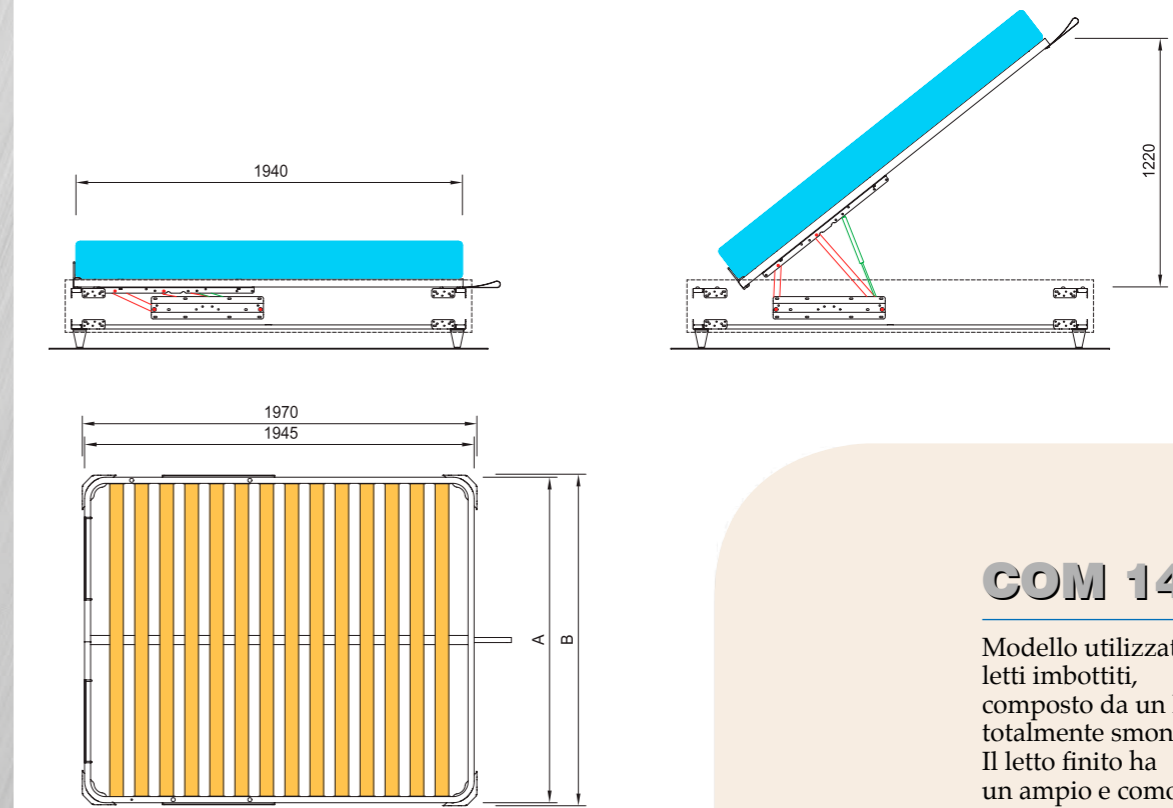

# COM 14

modello lift

Mis.*	A	B	Size mattress
160	1600	1620	1940 x 1600 x 200 **
140	1400	1420	1940 x 1400 x 200 **
120	1200	1220	1940 x 1200 x 200 **
80	800	820	1940 x 800 x 200 **

\* different dimensions from those indicated in the catalogue must be agreed upon  
 \*\* mattress dimensions are nominal

## COM 14

Modello utilizzato per letti imbottiti, composto da un kit totalmente smontabile. Il letto finito ha un ampio e comodo contenitore sottostante. L'apertura, molto semplice, è pilotata da molle a gas che alzano il letto con un movimento lento e costante.

*A model used for quilted beds, consisting of a kit that can be fully disassembled. The finished bed has a wide and practical container underneath. Opening, very simple, is assisted by gas springs that lift the bed with a slow and constant movement.*