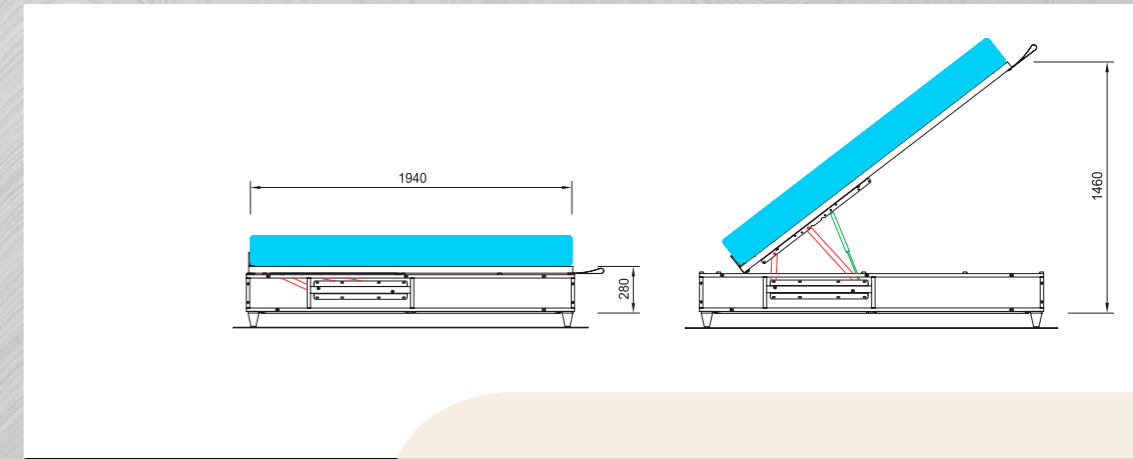

COM 14b

modello lift con box

Mis.*	A	B	Size mattress
160	1600	1620	1940 x 1600 x 200 **
140	1400	1420	1940 x 1400 x 200 **
120	1200	1220	1940 x 1200 x 200 **
80	800	820	1940 x 800 x 200 **

* different dimensions from those indicated in the catalogue must be agreed upon
 ** mattress dimensions are nominal

COM 14b

Questo meccanismo è dotato di un kit smontabile che permette una rapida realizzazione del box. Con questo sistema, oltre ad un rapido montaggio, si ottiene anche un prodotto meno pesante e più facile da trasportare.