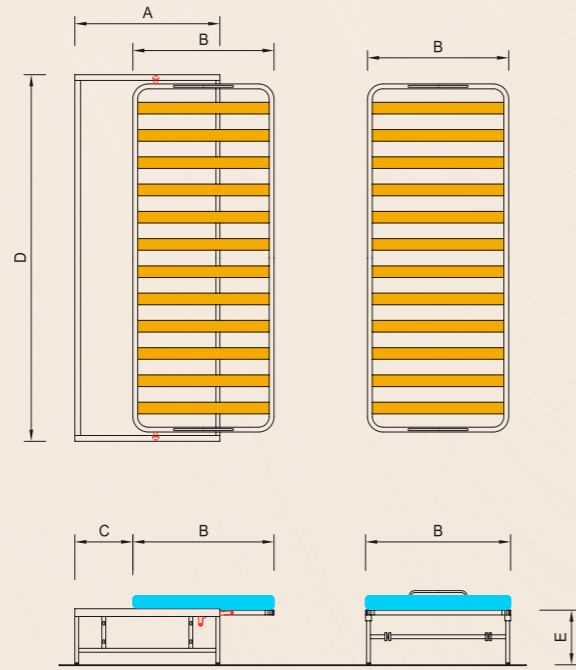

# COM 20

modello duplex

Mis.	A	B	C	D	E	Size mattress
80	850	800	260	1945	340	1900 x 800 x 160 *
75	755	730	270	1890	300	1850 x 750 x 140 *

\* mattress dimensions are nominal

## COM 20

Modello con due letti, a doghe. Il letto superiore ha la possibilità di avanzare per potersi distaccare dallo schienale, mentre quello inferiore ha una apertura manuale. Permette di formare un letto matrimoniale o due singoli. Questo meccanismo è prodotto in due misure e può utilizzare qualsiasi tipo di materasso.

*Model with two beds and slats. The upper bed can be moved forward to be separated from the backrest, whereas the lower one can be opened manually. It turns into a double bed or two single beds. This mechanism is produced in two sizes and can fit any kind of mattress.*