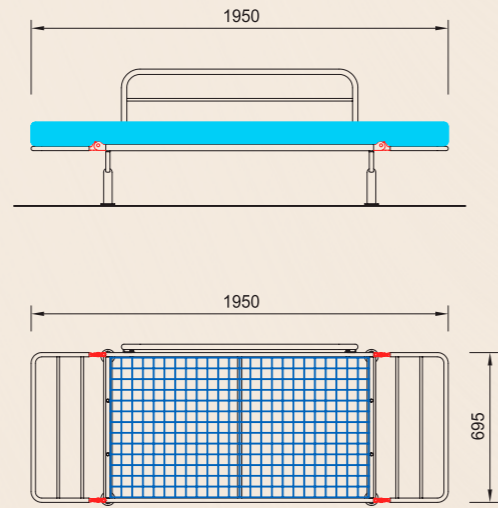

COM 23

modello luna

COM 23

Modello utilizzabile per la realizzazione di divani-letto singoli per piccoli ambienti. I braccioli sono muniti di un particolare snodo che consente varie posizioni relax. Il materasso può essere realizzato in qualsiasi materiale.

This model can be used for single sofa beds in small spaces. The armrests are provided with a special junction offering different positions to relax in. The mattress may be manufactured in any material.