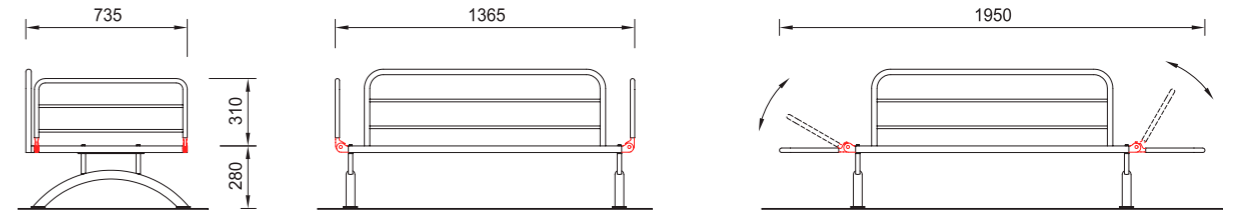

COM 23

modello luna

COM 23

Modello utilizzabile per la realizzazione di divani-letto singoli per piccoli ambienti. I braccioli sono muniti di un particolare snodo che consente varie posizioni relax. Il materasso può essere realizzato in qualsiasi materiale.

This model can be used for single sofa beds in small spaces. The armrests are provided with a special junction offering different positions to relax in. The mattress may be manufactured in any material.