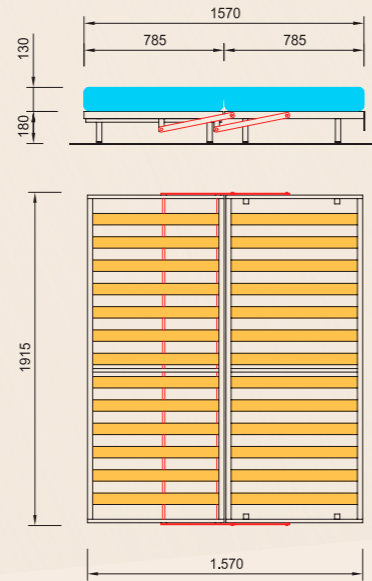

# COM 24

modello twin

## Size mattress

1900 x 785 x 130 \*

\* mattress dimensions are nominal

## COM 24

Meccanismo che permette di avere un letto singolo o matrimoniale. Di facile apertura e chiusura, ha la possibilità di poter realizzare modelli differenti ed essere utilizzato per gli armadi a ponte. Il materasso, diviso in due parti sovrapposte può essere realizzato con vari materiali.

*This mechanism is suitable for a single or double bed. Easy to open and close, it can be installed on different models and may be used for bridge wardrobes. The mattress is divided in two overlapping parts and may be manufactured in different materials.*