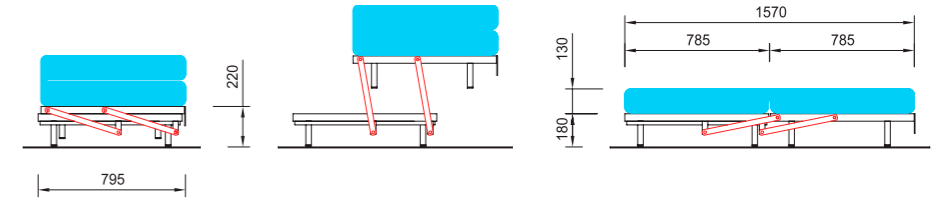

# COM 24

modello twin

## Size mattress

1900 x 785 x 130 \*

\* mattress dimensions are nominal

## COM 24

Meccanismo che permette di avere un letto singolo o matrimoniale. Di facile apertura e chiusura, ha la possibilità di poter realizzare modelli differenti ed essere utilizzato per gli armadi a ponte. Il materasso, diviso in due parti sovrapposte può essere realizzato con vari materiali.

*This mechanism is suitable for a single or double bed. Easy to open and close, it can be installed on different models and may be used for bridge wardrobes. The mattress is divided in two overlapping parts and may be manufactured in different materials.*