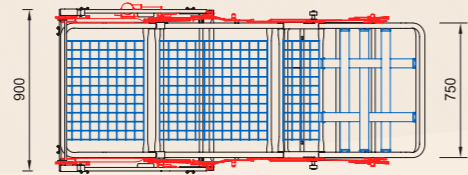

COM 30

modello Eureka

Size mattress

1990 x 710 x 130 *

* dimensions are nominal and refer to sprung mattress

INTERNATIONAL PATENT APPLICATION PENDING

COM 30

Il modello Eureka, nuova meccanica della COMODO ITALIA s.r.l., rappresenta un'autentica rivoluzione nel modo di concepire il relax. Eureka unisce in un'unica soluzione, il comfort della poltrona relax e la praticità del divano letto. La movimentazione relax è in versione motorizzata, e permette un movimento sincronizzato del poggiatesta e del poggipiedi. L'apertura e la chiusura della funzione divano letto, si realizza in un unico movimento senza la necessità di rimuovere i cuscini della seduta e della spalliera, ottenendo un letto di lunghezza 199 cm con un materasso a molle di altezza 13 cm. Il telaio può essere fornito con attacchi a baionetta che permettono di realizzare un divano completamente smontabile e facilmente trasportabile.

The relax mechanism comes in a motorised version and allows for a synchronised movement of headrest and footrest.

The sofa bed opens and closes in just one step, with no need to remove the seat and back cushions, providing you with a 199 cm long bed with a 13 cm high sprung mattress.