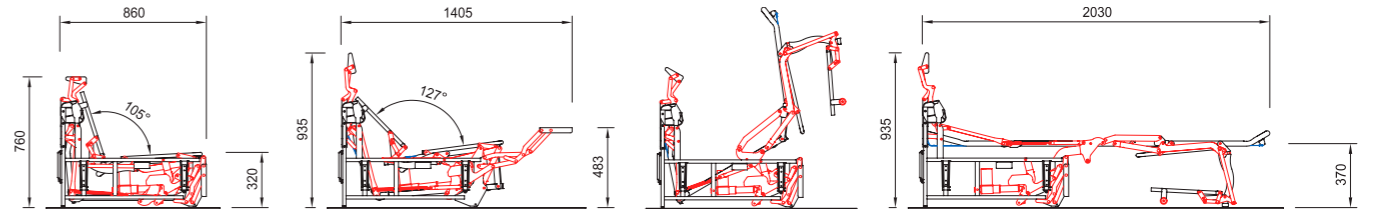

COM 30

modello Eureka

Size mattress

1990 x 710 x 130 *

* dimensions are nominal and refer to sprung mattress

INTERNATIONAL PATENT APPLICATION PENDING

COM 30

Il modello Eureka, nuova meccanica della COMODO ITALIA s.r.l., rappresenta un'autentica rivoluzione nel modo di concepire il relax. Eureka unisce in un'unica soluzione, il comfort della poltrona relax e la praticità del divano letto. La movimentazione relax è in versione motorizzata, e permette un movimento sincronizzato del poggiatesta e del poggipiedi. L'apertura e la chiusura della funzione divano letto, si realizza in un unico movimento senza la necessità di rimuovere i cuscini della seduta e della spalliera, ottenendo un letto di lunghezza 199 cm con un materasso a molle di altezza 13 cm. Il telaio può essere fornito con attacchi a baionetta che permettono di realizzare un divano completamente smontabile e facilmente trasportabile.

The Eureka model, a new mechanism by COMODO ITALIA s.r.l., is an authentic revolution in the concept of relaxation.

Eureka combines the comfort of the relaxing armchair and the practicality of the sofa bed in a single solution.

The relax mechanism comes in a motorised version and allows for a synchronised movement of headrest and footrest.

The sofa bed opens and closes in just one step, with no need to remove the seat and back cushions, providing you with a 199 cm long bed with a 13 cm high sprung mattress.