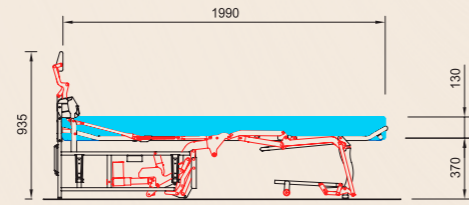

COM 30

modello Eureka

Size mattress

1990 x 710 x 130 *

* dimensions are nominal and refer to sprung mattress

INTERNATIONAL PATENT APPLICATION PENDING

COM 30

Il modello Eureka, nuova meccanica della COMODO ITALIA s.r.l., rappresenta un'autentica rivoluzione nel modo di concepire il relax. Eureka unisce in un'unica soluzione, il comfort della poltrona relax e la praticità del divano letto. La movimentazione relax è in versione motorizzata, e permette un movimento sincronizzato del poggiatesta e del poggipiedi. L'apertura e la chiusura della funzione divano letto, si realizza in un unico movimento senza la necessità di rimuovere i cuscini della seduta e della spalliera, ottenendo un letto di lunghezza 199 cm con un materasso a molle di altezza 13 cm. Il telaio può essere fornito con attacchi a baionetta che permettono di realizzare un divano completamente smontabile e facilmente trasportabile.

The relax mechanism comes in a motorised version and allows for a synchronised movement of headrest and footrest.

The sofa bed opens and closes in just one step, with no need to remove the seat and back cushions, providing you with a 199 cm long bed with a 13 cm high sprung mattress.