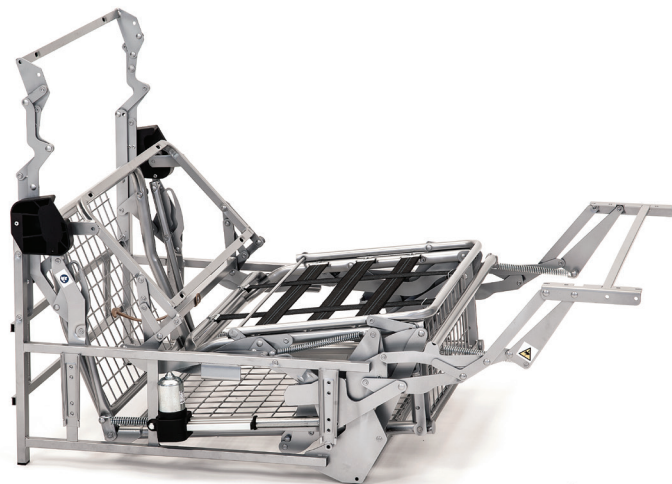

COM 30

MODEL EUREKA

INTERNATIONAL PATENT
APPLICATION PENDING

The Eureka model, a new mechanism by COMODO ITALIA s.r.l., is an authentic revolution in the concept of relaxation. Eureka combines the comfort of the relaxing armchair and the practicality of the sofa bed in a single solution. The relax mechanism comes in a motorised version and allows for a synchronised movement of headrest and footrest.

The sofa bed opens and closes in just one step, with no need to remove the seat and back cushions, providing you with a 202 cm long bed with a 12 cm high polyurethane mattress. The frame can be supplied with bayonet connections that lets this sofa be fully disassembled and easily carried away.

MIS*	A	B	SIZE MATTRESS
90	900	750	2020 x 720 x 120
80	800	650	2020 x 620 x 120

Le misure dei materassi sono nominali

Il modello Eureka, nuova meccanica della COMODO ITALIA s.r.l., rappresenta un'autentica rivoluzione nel modo di concepire il relax. Eureka unisce in un'unica soluzione, il comfort della poltrona relax e la praticità del divano letto. La movimentazione relax è in versione motorizzata, e permette un movimento sincronizzato del poggiatesta e del poggiapiedi. L'apertura e la chiusura della funzione divano letto, si realizza in un unico movimento senza la necessità di rimuovere i cuscini della seduta e della spalliera, ottenendo un letto di lunghezza 202 cm con un materasso in poliuretano di altezza 12 cm. Il telaio può essere fornito con attacchi a baionetta che permettono di realizzare un divano completamente smontabile e facilmente trasportabile.