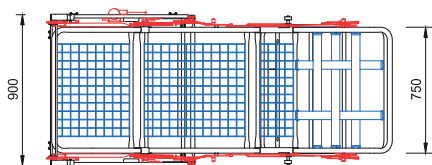

The sofa bed opens and closes in just one step, with no need to remove the seat and back cushions, providing you with a 202 cm long bed with a 12 cm high polyurethane mattress. The frame can be supplied with bayonet connections that lets this sofa be fully disassembled and easily carried away.

MIS*	A	B	SIZE MATTRESS
90	900	750	2020 x 720 x 120
80	800	650	2020 x 620 x 120

Le misure dei materassi sono nominali

Il modello Eureka, nuova meccanica della COMODO ITALIA s.r.l., rappresenta un'autentica rivoluzione nel modo di concepire il relax. Eureka unisce in un'unica soluzione, il comfort della poltrona relax e la praticità del divano letto. La movimentazione relax è in versione motorizzata, e permette un movimento sincronizzato del poggiatesta e del poggiapiedi. L'apertura e la chiusura della funzione divano letto, si realizza in un unico movimento senza la necessità di rimuovere i cuscini della seduta e della spalliera, ottenendo un letto di lunghezza 202 cm con un materasso in poliuretano di altezza 12 cm. Il telaio può essere fornito con attacchi a baionetta che permettono di realizzare un divano completamente smontabile e facilmente trasportabile.