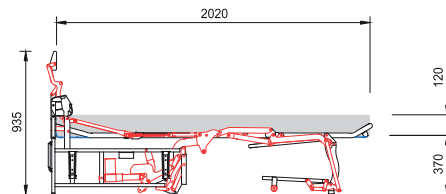

The sofa bed opens and closes in just one step, with no need to remove the seat and back cushions, providing you with a 202 cm long bed with a 12 cm high polyurethane mattress. The frame can be supplied with bayonet connections that lets this sofa be fully disassembled and easily carried away.

MIS*	A	B	SIZE MATTRESS
90	900	750	2020 x 720 x 120
80	800	650	2020 x 620 x 120

Le misure dei materassi sono nominali

Il modello Eureka, nuova meccanica della COMODO ITALIA s.r.l., rappresenta un'autentica rivoluzione nel modo di concepire il relax. Eureka unisce in un'unica soluzione, il comfort della poltrona relax e la praticità del divano letto. La movimentazione relax è in versione motorizzata, e permette un movimento sincronizzato del poggiatesta e del poggiapiedi. L'apertura e la chiusura della funzione divano letto, si realizza in un unico movimento senza la necessità di rimuovere i cuscini della seduta e della spalliera, ottenendo un letto di lunghezza 202 cm con un materasso in poliuretano di altezza 12 cm. Il telaio può essere fornito con attacchi a baionetta che permettono di realizzare un divano completamente smontabile e facilmente trasportabile.